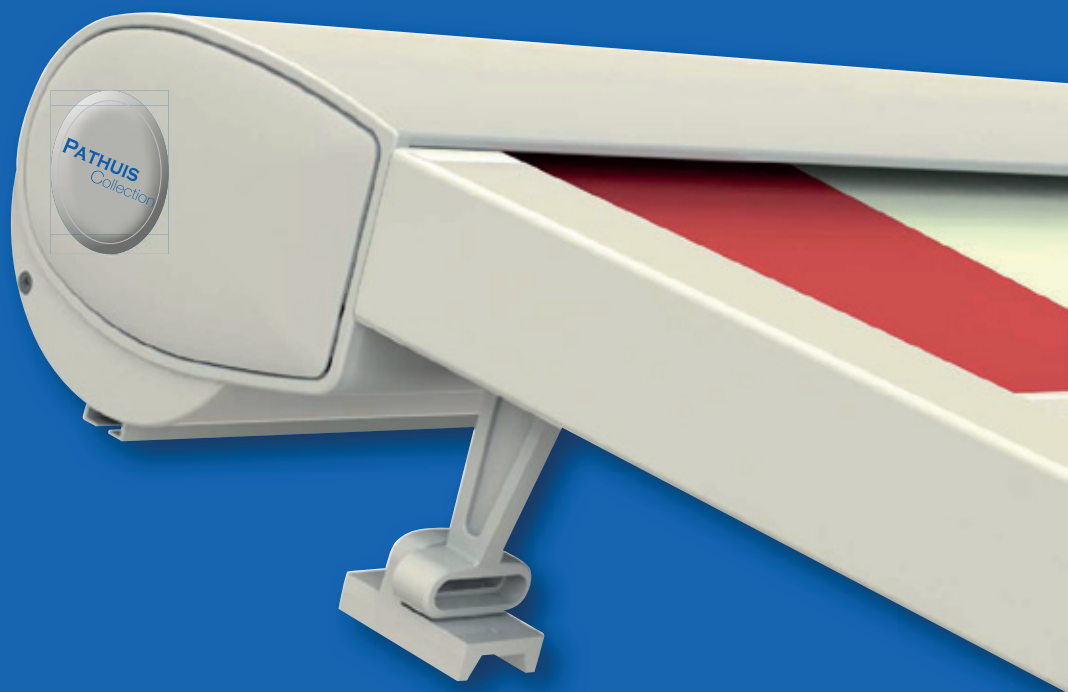

## PATHUIS Collection

De **1000** uit de **PATHUIS** Collection is een zonweringsproduct van Nederlandse makelij. Een uitstekende verhouding tussen betaalbaarheid en prestatie in een functioneel en esthetisch verantwoord kwaliteitsproduct.

#### Vormgeving

De **1000** kent een schitterende eigentijdse vormgeving. De afgeronde en compacte profielen zijn helemaal van deze tijd.

treksterkte. Soltisdoek is tevens UV-bestendig, vuilafstotend en afwasbaar. Verkrijgbaar in een scala van werkelijk schitterende kleuren.

veranda-zonwering en het soepel lopen van de onderlat in de geleiders. De **1000** is koppelbaar zodat de breedte vrijwel onbeperkt is.

#### Constructie

De robuuste onderlat herbergt een ingenieur, maar eenvoudig, spansysteem waardoor het doek optimaal gespannen blijft. Een speciaal ontworpen loopwagen op wieljes garandeert bovendien een goed functioneren van de