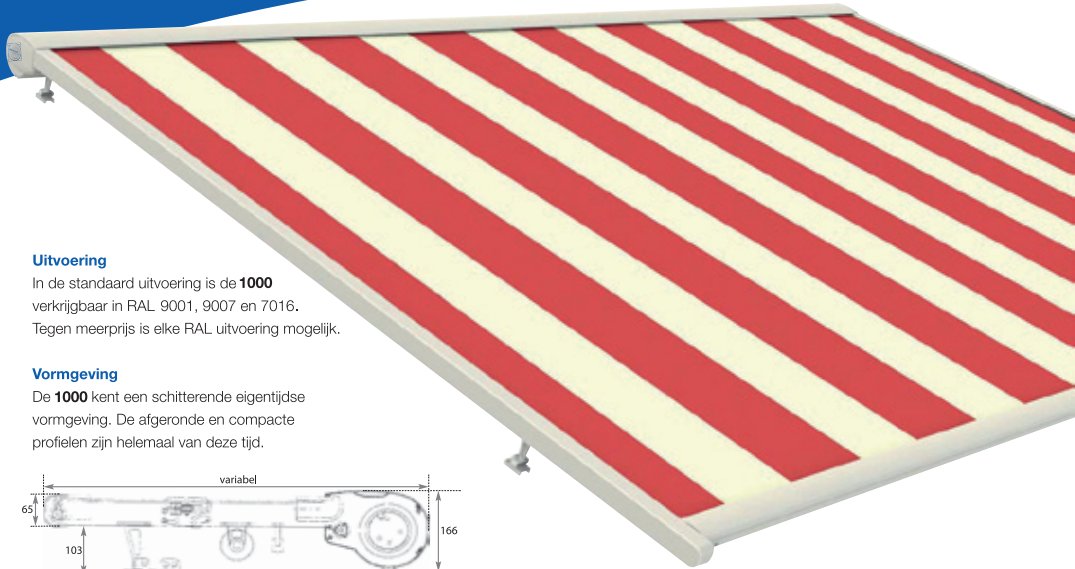

#### Uitvoering

In de standaard uitvoering is de **1000** verkrijgbaar in RAL 9001, 9007 en 7016. Tegen meerprijs is elke RAL uitvoering mogelijk.

#### Doeken

Zonneschermdoeken zijn voor 100% acryl geweven en hebben een gewicht van ca. 310 gram per m<sup>2</sup>. Door de zware finishing is het doek vochtbestendig, rot- en schimmelvrij, vet- en vuilafstotend en bestand tegen weersinvloeden. Soltisdoek is vervaardigd uit gecoatete polyester garens met zeer hoge

treksterkte. Soltisdoek is tevens UV-bestendig, vuilafstotend en afwasbaar. Verkrijgbaar in een scala van werkelijk schitterende kleuren.

veranda-zonwering en het soepel lopen van de onderlat in de geleiders. De **1000** is koppelbaar zodat de breedte vrijwel onbeperkt is.

#### Constructie

De robuuste onderlat herbergt een ingenieur, maar eenvoudig, spansysteem waardoor het doek optimaal gespannen blijft. Een speciaal ontworpen loopwagen op wieljes garandeert bovendien een goed functioneren van de