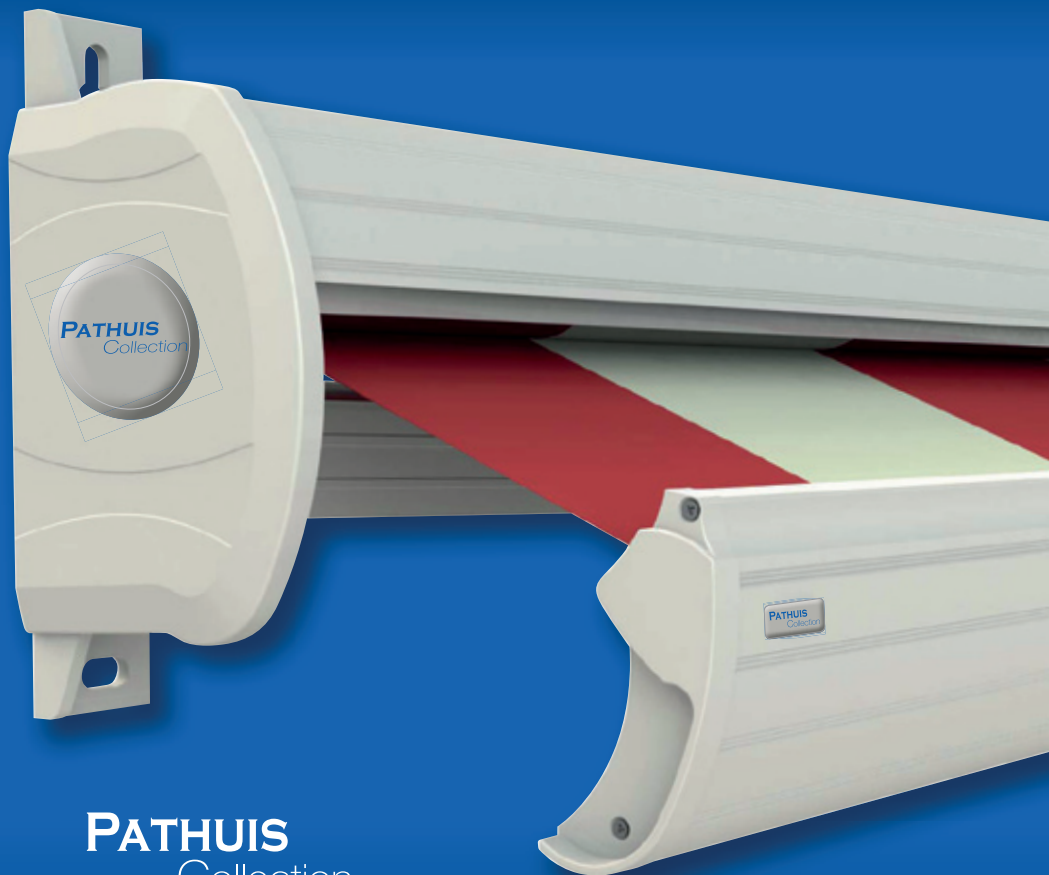

# Pathuis Semicassette 100<sup>®</sup>

### Constructie

De knikarmen zijn bevestigd aan zware massieve zjsteunen, die tevens dienen als montagesteunen. Desgewenst zijn lange zjsteunen te bestellen. Kap en voorlijst zijn zo op elkaar afgestemd dat deze in gesloten toestand naadloos op elkaar aansluiten, zodat het doek optimaal beschermd is tegen weerinvloeden.