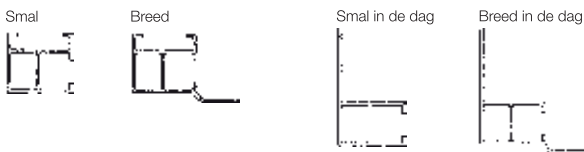

Maatwerk

Elke screen wordt volgens specifieke afmetingen, kleur, bediening en uitvoering voor u gemaakt. Een beter voorbeeld van maatwerk bestaat er niet.