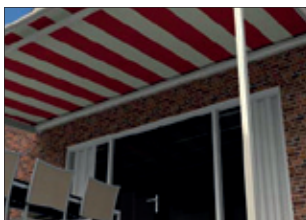

Cassette

De elegant vormgegeven en geheel gesloten cassette wordt door middel van stevige giet-aluminium komebugels aan de muur bevestigd. Door de uitgekende constructie van deze komebugels kan de cassette, en hierdoor dus het hele systeem, kantelen en kan men dus de hellingshoek op eenvoudige wijze aanpassen.