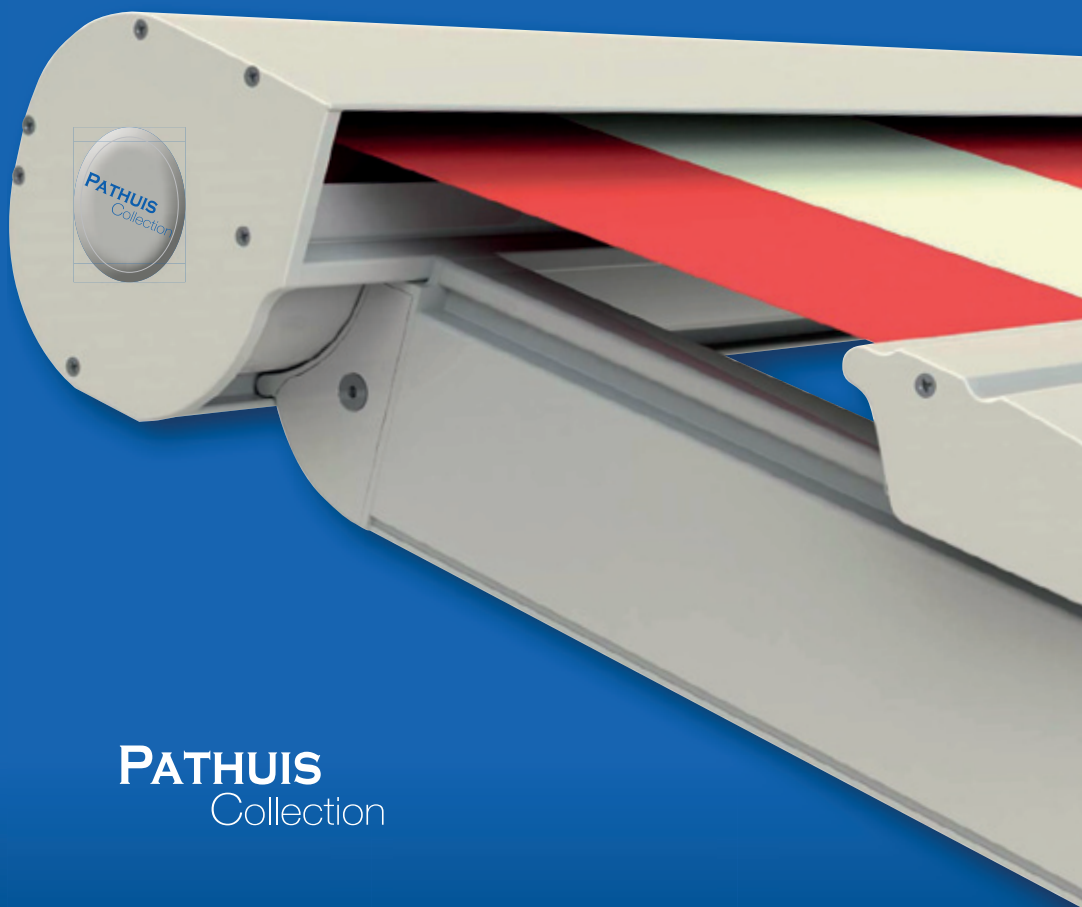

Pathuis Pergola 2000®

PATHUIS Collection

De **2000** uit de **PATHUIS** Collection is een outdoor-living-product van Nederlandse makelij. Een uitstekende verhouding tussen betaalbaarheid en prestatie in een functioneel en esthetisch verantwoord kwaliteitsproduct.

Uw fabrikant van zonwering