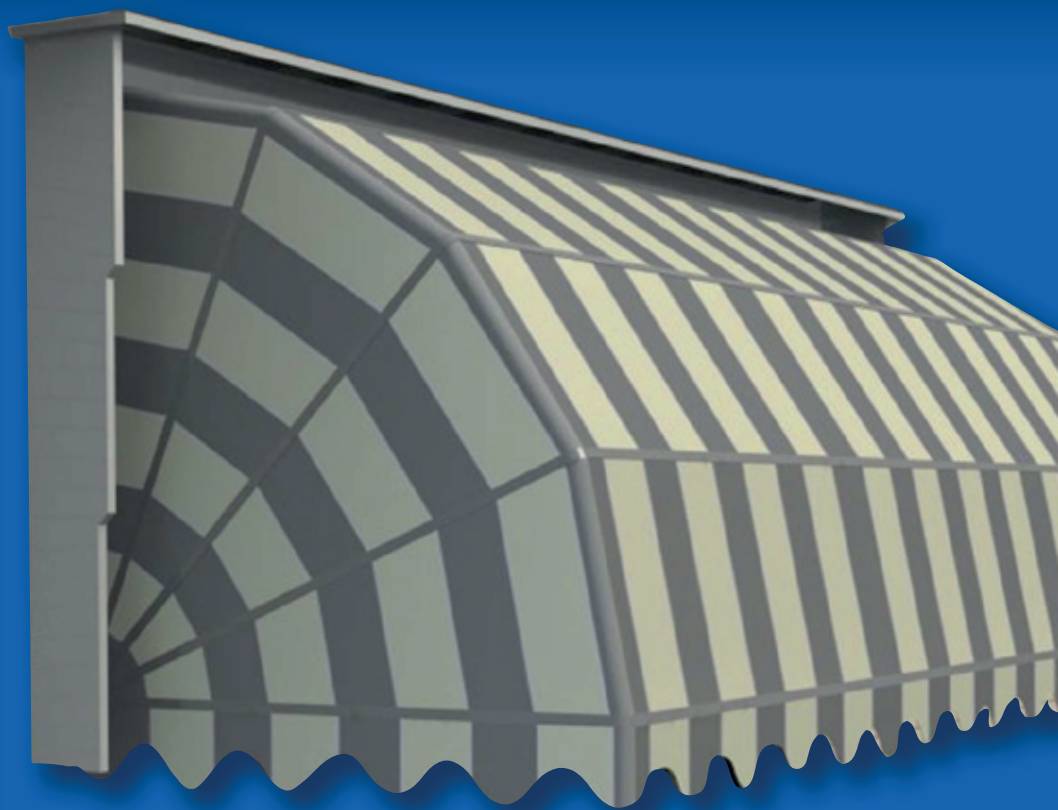

Pathuis Markies alu/hout[®]

PATHUIS Collection

De **Markies** uit de **PATHUIS** Collection is een zonweringsproduct van Nederlandse makelij. Een uitstekende verhouding tussen betaalbaarheid en prestatie in een functioneel en esthetisch verantwoord kwaliteitsproduct.

Uw fabrikant van zonwering

Modellen

Markiezen kunnen geleverd worden in de standaard uitvoering, waarbij in de werkhogte gelijk is aan de uitval of in de Pet-model uitvoering, waarbij de werkhogte kleiner is dan de uitval. Hierin zijn diverse werkhogtes en uitvallen mogelijk.

Standaardmodel

Pet-model

Doeken

De doeken zijn van 100% acryl geweven en hebben een gewicht van ca. 310 gram per m². Door de zware finishing is het doek vochtbestendig, rot- en schimmelvrij, vet- en vuilafstotend en bestand tegen weersinvloeden. U kunt een keuze maken uit talloze uni- en streepdessins.

Constructie

Een houten of aluminium frame is opgebouwd uit een aantal latten die door middel van scharnieren met elkaar verbonden zijn. Het aantal latten is afhankelijk van de uitval. Het markiesframe is voorzien van zonneschermendoek. Desgewenst kan de markies worden uitgevoerd met een dekplank en of zijschotten.