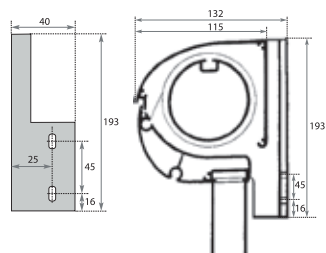

Vormgeving

De uiterst fraaie belijning en de ronde vormgeving zorgen voor een verfraaiing van uw gevel.

Breedten

Materiaal

Geanodiseerd aluminium
Roomwit RAL 9001, 9007 en 7016

Uitval

100, 115, 130 cm

Bediening

oogwindwerk, mono commando of elektrische bediening (tegen meerprijs met afstandbediening)

Kleuren

Vrije doekkeuze uit diverse collecties