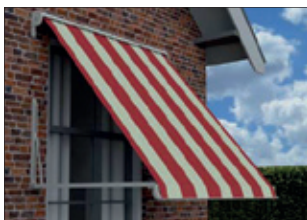

Volant

Optioneel

PATHUIS
Collection

PATHUIS

Zonweringen Veranda daken

EMHELDROEG EGGPARK 35 0627 204 477

VERANDA'DAKEN
ZONWERING
ROLLUKEN
HOOFDSTYEMEN
BAAMDECORATIE
GARPOST