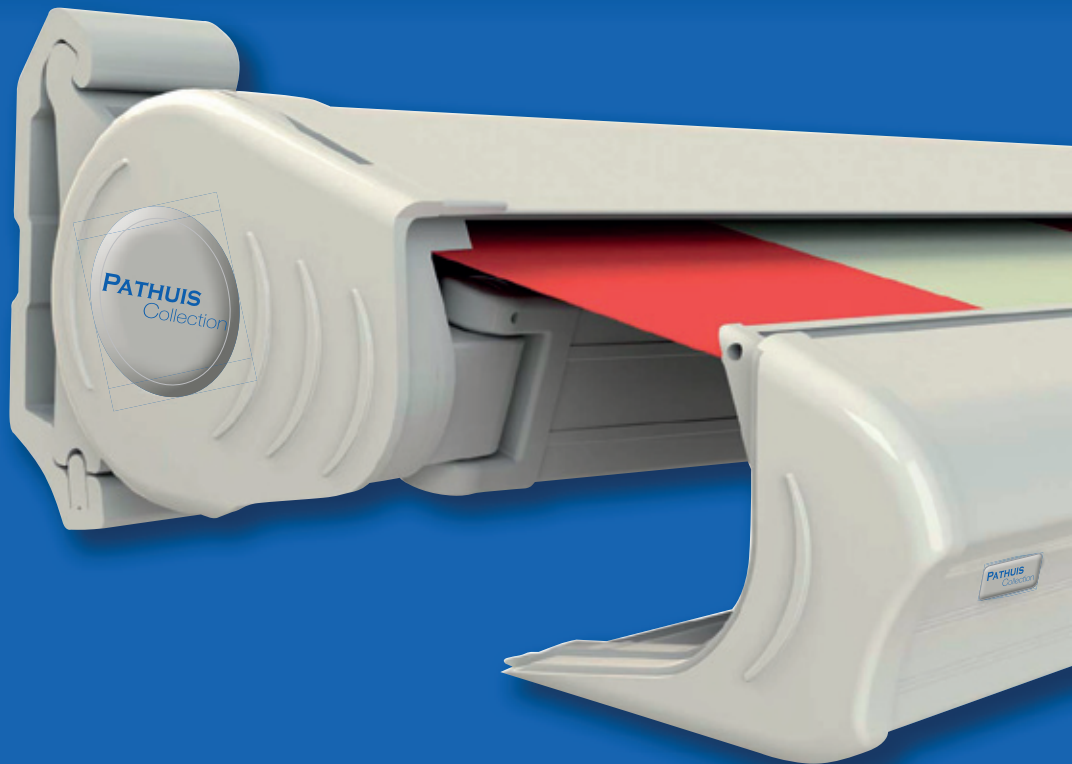

# Pathuis Cassette 200<sup>®</sup>

### Constructie

De knikarmen zijn bevestigd aan zware massieve zijsteunen, waartussen het gehele scherm kantelbaar is om de gewenste hellingshoek in te stellen. De zijsteunen zijn geschikt om zowel muur- als plafondmontage. Desgewenst zijn verlengde kapsteunen te bestellen. Door de speciale kanteltechniek is vrijwel elke gewenste hellingshoek instelbaar en blijft het scherm perfect sluiten. Omdat dit scherm uitgevoerd is met een doekgoot is bij een geopend scherm nog sprake van cassette-uitvoering. De term dubbele cassette is daarom zeker niet overdreven.

### Vormgeving

De cassette **200** is een superplatte verschijning, voorzien van alle accenten voor een top-design. Eigenlijk zonde om buiten te hangen ...

### Bediening

In de standaard uitvoering wordt de cassette **200** bediend met een soepel draaiend oogwindwerk met afneembare slingerstang. Het summum van gemak en comfort is natuurlijk een elektrische bediening. Bij zowel handmatige als elektrische bediening is de bedieningszijde naar keuze.