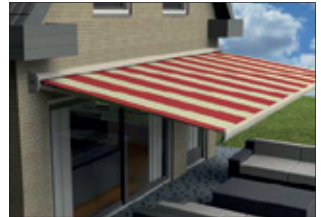

Standaardbreedten

300, 350, 400, 450, 500, 550 cm

Materiaal

Roomwit RAL 9001, 9007 en 7016

Uitval

250 cm of 300 cm

Bediening

Kleuren

362 - 363 - 364 - 365 - 18 - 31 - 33 - 34
372 - 544 - 167 - 545 - 361 - 371 - 49
176 - 177 - 178 - 175 - 14 - 17 - 39 - 67

Volant

Gratis

In de **MAATWERK** uitvoering zijn diverse opties mogelijk!
Informeer bij uw dealer!

PATHUIS
Collection

PATHUIS
Zonwering Veranda daken
EMHELDORG EGGPARK 35 0627 204 477

VERANDA'DAKEN ZONWERING ROLLUKEN HORSYSTEMEN RAAMDECORATIE GARPORT