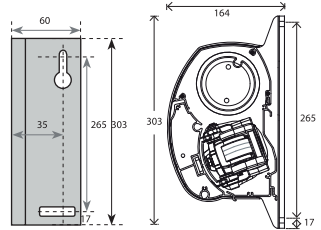

Standaardbreedten

300, 350, 400, 450, 500, 550 cm

Materiaal

Roomwit RAL 9001, 9007 en 7016

Uitval

250 cm of 300 cm

Bediening

Kleuren

362 - 363 - 364 - 365 - 18 - 31 - 33 - 34
372 - 544 - 167 - 545 - 361 - 371 - 49
176 - 177 - 178 - 175 - 14 - 17 - 39 - 67

Volant

Gratis

In de **MAATWERK** uitvoering zijn diverse opties mogelijk!
Informeer bij uw dealer!

PATHUIS
Collection

PATHUIS
Zonwering Veranda daken
EMHELDORG EGGPARK 35 0627 204 477

VERANDA'DAKEN ZONWERING ROLLUKEN HORSYSTEMEN RAAMDECORATIE GARPORT