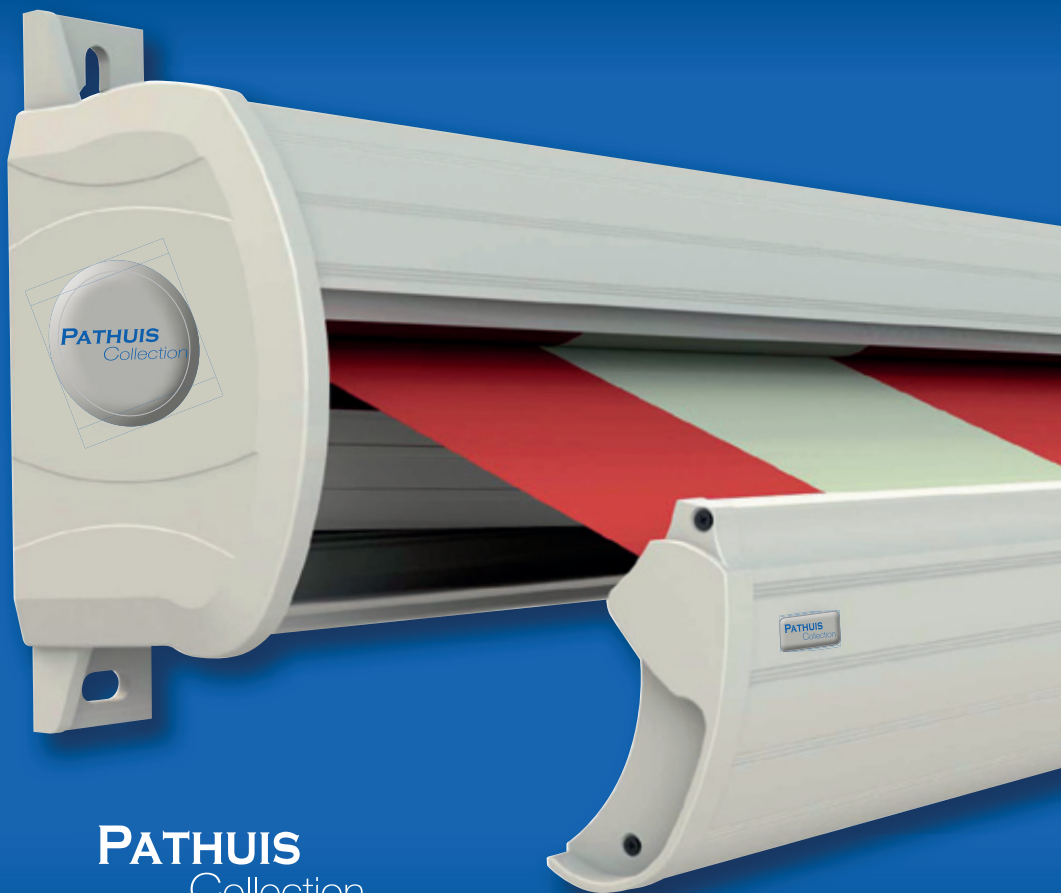

Pathuis Cassette 100+[®]

PATHUIS Collection

De **100+** uit de **PATHUIS** Collection is een zonweringsproduct van Nederlandse makelij. Een uitstekende verhouding tussen betaalbaarheid en prestatie in een functioneel en esthetisch verantwoord kwaliteitsproduct.

Constructie

De knikarmen zijn bevestigd aan zware masieve zijsteunen, die tevens dienen als montagesteunen. Desgewenst zijn lange zijsteunen te bestellen. Kap, voorlijst en onderplaat zijn zo op elkaar afgestemd dat in gesloten toestand een compleet dichte cassette overblijft en het doek optimaal beschermd is tegen weersinvloeden.

Vormgeving

De uiterst fraaie belijning en de ronde vormgeving zorgen voor een verfraaiing van uw gevel.

somfy

Uitgevoerd met LED verlichting (optie)

Bediening

In de standaard uitvoering wordt de cassette **100+** bediend met een soepel draaiend oogwindwerk met afneembare slingerstang. Het summum van gemak en comfort is natuurlijk een elektrische bediening. Bij zowel handmatige als elektrische bediening is de bedieningszijde naar keuze.

Uitvoering

De cassette **100+** wordt standaard geleverd in geheel roomwit gemoffelde uitvoering (RAL 9001, 9007 en 7016).

LED-verlichting

Optioneel is de cassette **100+** uit te voeren met een lichtlijst die bevestigd wordt aan de onderzijde van het scherm. Deze verlichting, uitgevoerd in moderne LED-lichtbalken met een lange levensduur en een zeer laag stroomverbruik, is ook naderhand nog aan te brengen. Deze verlichtingsoptie wordt samen met een Somfy RTS motor bediend met een handzender.